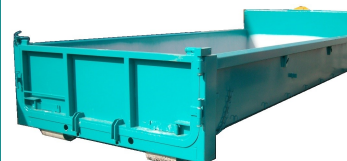

Flyttbar Vedförvaring 5,6 m³
Bredd: 240 cm, Höjd: 195 cm
Djup: 120 cm, Tak, Gaffeltunnlar,
Bakvägg & sidor i sträckmetall
Kulör: Svart (RAL-9005)

Pris: 16.000:-

DNB

Dela upp er betalning på

36 Månader