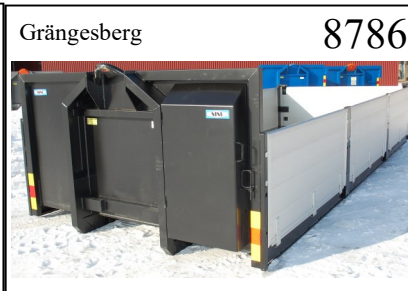

Grängesberg **7996**

Grängesberg **8552**

Grängesberg **8786**

SISU Allround lämmflak

5,6 x 2,6 x 0,8 m
Rambalk: UNP 180 (lågbyggd)
Botten: 5 mm S-355
Sidor: 2+3 aluminium (grusflak)
Stolpsystem: Kinnegrip K20, 10 fällb. lastförankringsöglor, 1 skåp i framstammen (förarsidan)
Manuell kombilucka
Kulör: Svart (RAL-9005) + reflexer

Pris: **166.500:-**